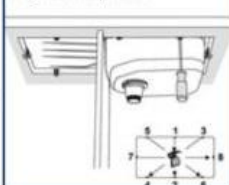

Kolay Montaj

1. Adım
Klipsleri ve izolasyon malzemesini evyeye takınız.

2. Adım
Gideri ve bağlantı parçalarını evyeye monte ediniz.

3. Adım
Armatürü evyeye monte ediniz.

4. Adım
Tezgahı evye montaj ölçülerinde kesiniz.

5. Adım
Evyeyi tezgaha oturtunuz.

6. Adım
Klipsleri sıkıştırınız.

7. Adım
Armatür bağlantılarını su girişine bağlayınız.

8. Adım
Sifonu bağlayınız.

ALL IN ONE

“Mutfaktaki tüm ihtiyaçlarınız için, sadece bu kutu yeterli.”